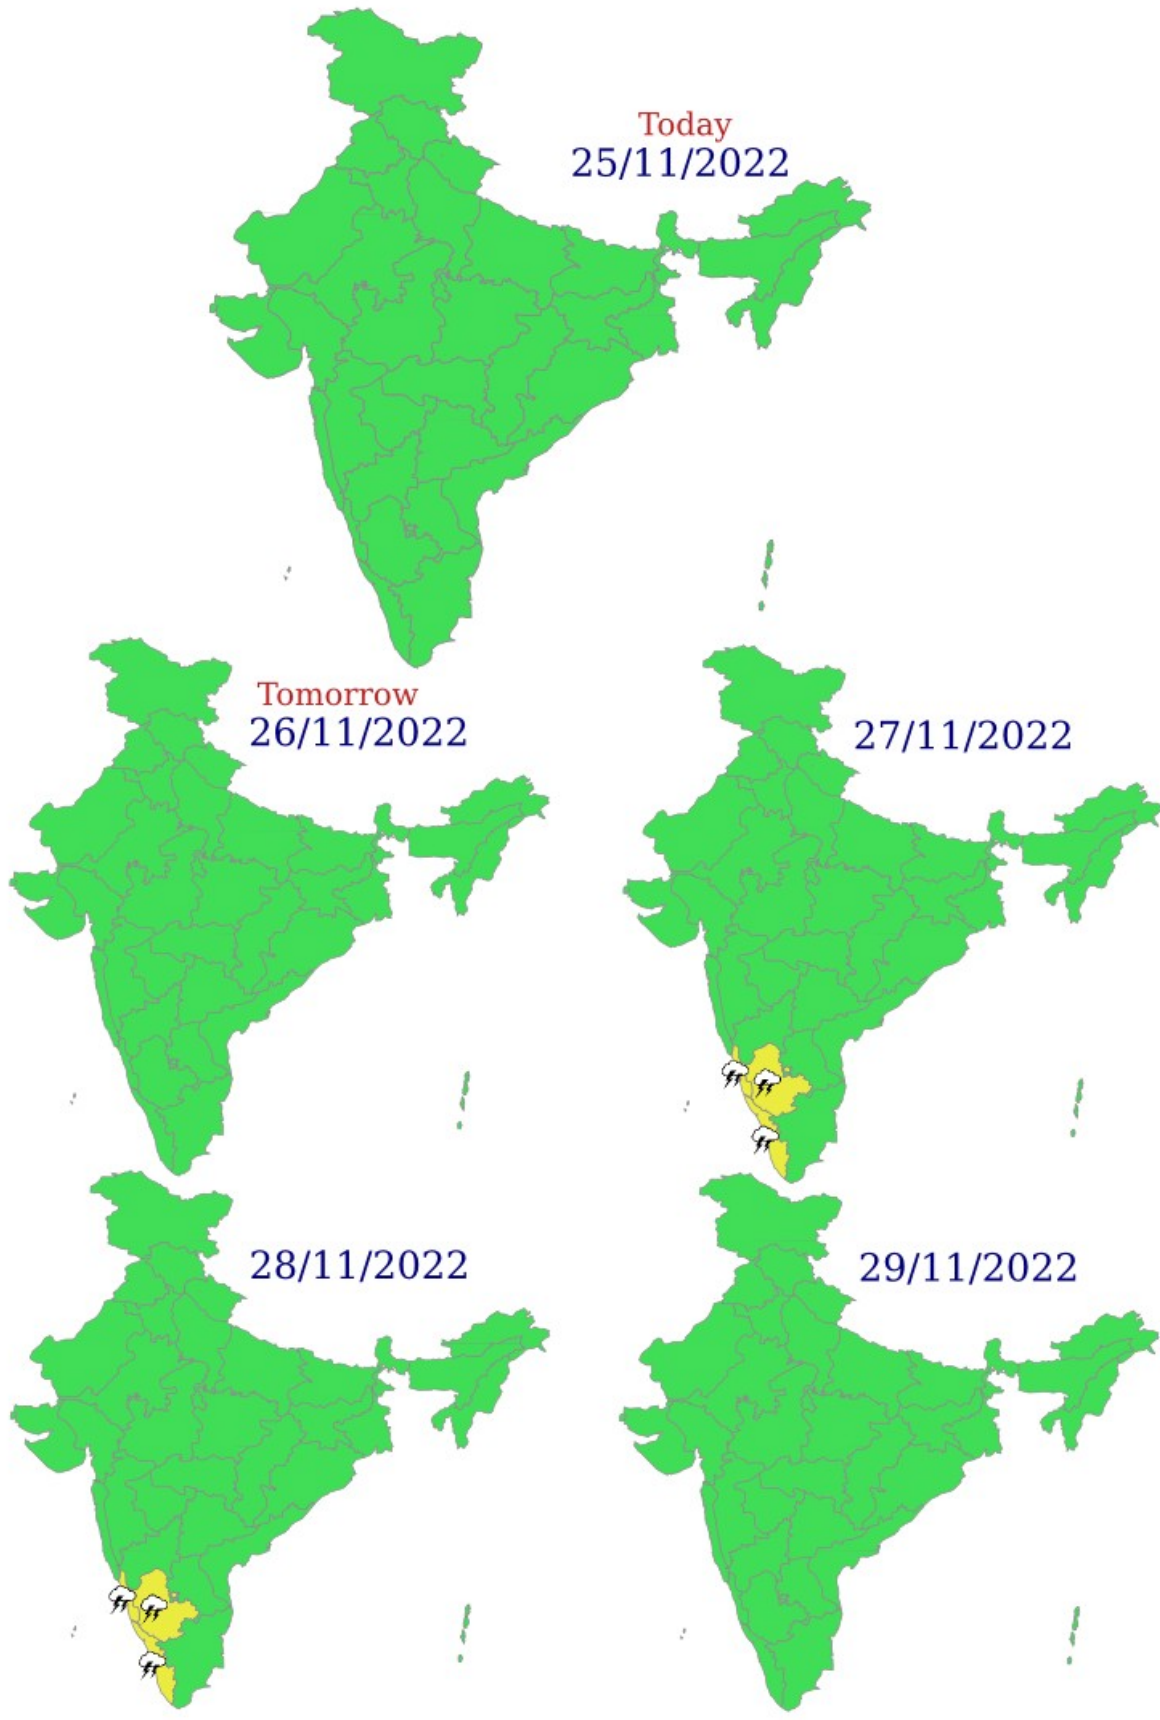

* Red color warning does not mean "Red Alert" Red color warning means "Take Action".

Forecast and Warning for any day is valid from 0830 hours IST of day till 0830 hours IST of next day

For more details kindly visit www.imd.gov.in or contact : +91 11 24631913, 24643965, 24629798

(Circle as the Nation since 1975)