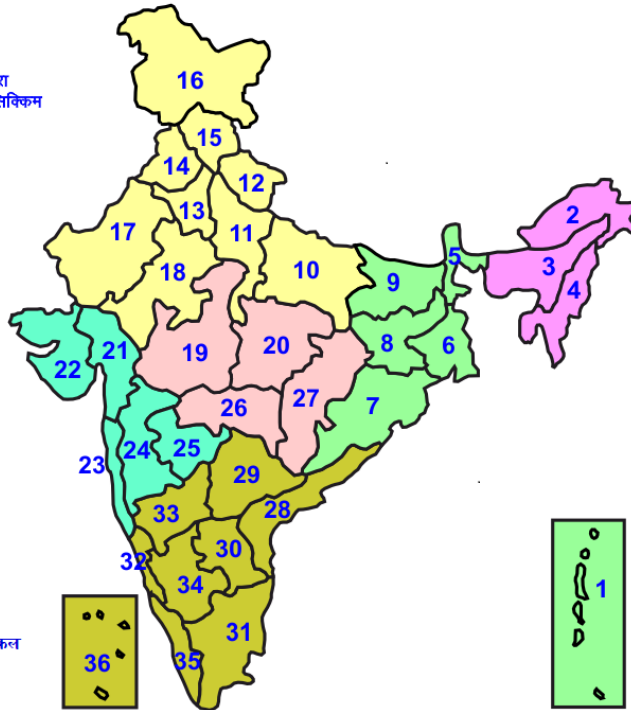

* Red color warning does not mean "Red Alert" Red color warning means "Take Action".

Forecast and Warning for any day is valid from 0830 hours IST of day till 0830 hours IST of next day

For more details kindly visit www.imd.gov.in or contact : +91 11 24631913, 24643965, 24629798

(Circle as the Nation since 1975)

LEGENDS

- 1 अंडमान और निकोबार द्वीप समुह
- 2 अरुणाचल प्रदेश
- 3 असम और मेघालय
- 4 नागालैंड मनीपुर मीजोरम और त्रिपुरा
- 5 उप हिमालय पश्चिम बंगाल एंवम् सिक्किम
- 6 पश्चिम गोंगय बंगाल
- 7 ओडिसा
- 8 झारखंड
- 9 बिहार
- 10 पूर्वी उत्तर प्रदेश
- 11 पश्चिम उत्तर प्रदेश
- 12 उत्तराखंड
- 13 हरियाणा चंडिगढ़ एंवम् दिल्ली
- 14 पंजाब
- 15 हिमाचल प्रदेश
- 16 जम्मू एंवम् कश्मीर एंवम् लद्दाख
- 17 पश्चिम राजस्थान
- 18 पूर्वी राजस्थान
- 19 पश्चिम मध्य प्रदेश
- 20 पूर्वी मध्य प्रदेश
- 21 गुजरात क्षेत्र
- 22 सौराष्ट्र एंवम् कच्छ
- 23 कोंकण एंवम् गोवा
- 24 मध्य महाराष्ट्र
- 25 मराठावाडा
- 26 विदर्भ
- 27 छत्तीसगढ़
- 28 तटीय आंध्र प्रदेश एंवम् यनम
- 29 तेलंगाना
- 30 रायलसीमा
- 31 तमिलनाडु, पुदुचेरी एंवम् कराईकल
- 32 तटिय कर्नाटक
- 33 आंतरिक उत्तरी कर्नाटक
- 34 आंतरिक दक्षिणी कर्नाटक
- 35 केरल एंवम् माहे
- 36 लक्षद्वीप

1. Andaman & Nicobar Islands
2. Arunachal Pradesh
3. Assam & Meghalaya
4. Nagaland, Manipur, Mizoram & Tripura
5. Sub-Himalayan West Bengal & Sikkim
6. Gangetic West Bengal
7. Orissa
8. Jharkhand
9. Bihar
10. East Uttar Pradesh
11. West Uttar Pradesh
12. Uttarakhand
13. Haryana, Chd & Delhi
14. Punjab
15. Himachal Pradesh
16. Jammu & Kashmir and Ladakh
17. West Rajasthan
18. East Rajasthan
19. West Madhya Pradesh
20. East Madhya Pradesh
21. Gujarat
22. Saurashtra
23. Konkan & Goa
24. Madhya Maharashtra
25. Marathawada
26. Vidharbha
27. Chhattisgarh
28. Coastal Andhra Pradesh & Yanam
29. Telangana
30. Rayalaseema
31. Tamilnadu, Puducherry & Karaikal
32. Coastal Karnataka
33. North Interior Karnataka
34. South Interior Karnataka
35. Kerala & Mahe
36. Lakshadweep

(Circle to the Nation since 1975)